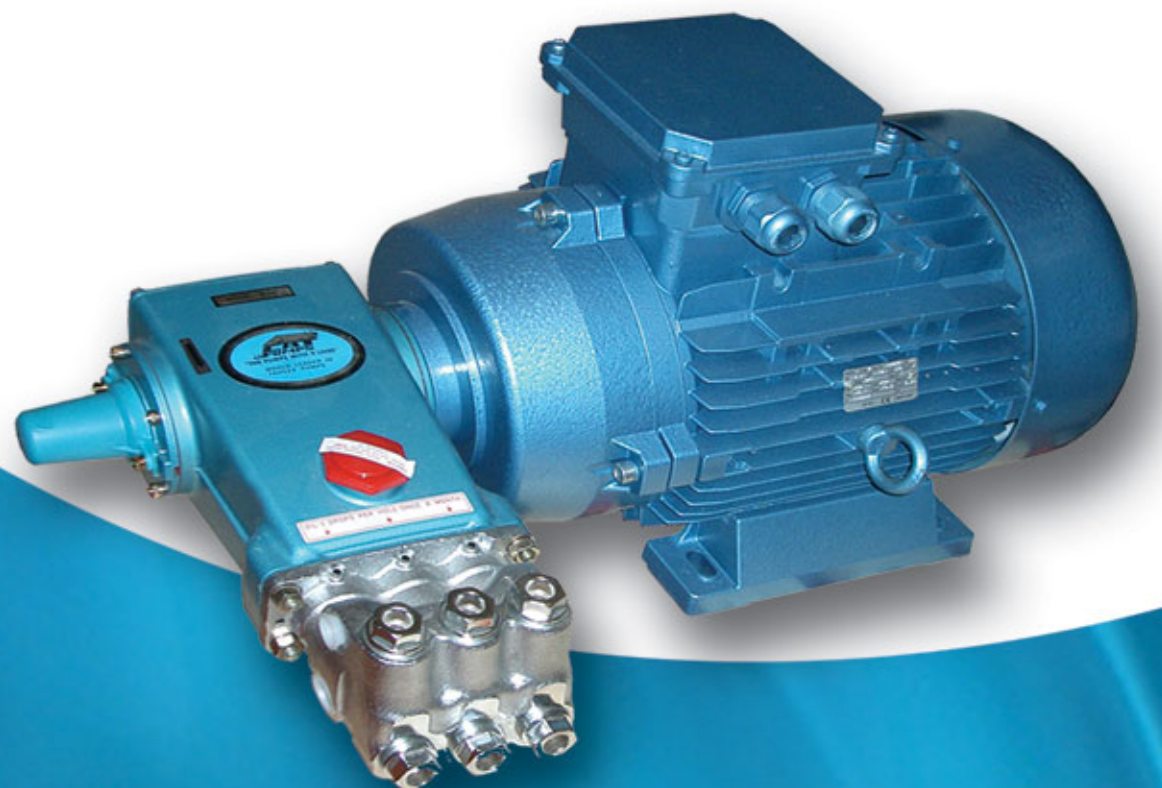

GRUPPI *di* POMPAGGIO

IMPIANTI DI *OSMOSI INVERSA*
e *RECUPERATORI DI ENERGIA*

Basso consumo energetico 

Costruiti per impieghi gravosi 

Ampio range di portata 

www.three-es.it • info@three-es.it

via Libertà, 105 • 20824 Lazzate (MB) • Tel. 02 96328225 Fax 02 96320029

Alcuni esempi di selezione

| PORTATA MAX (l/min) | PRESSIONE (bar) | MODELLO POMPA INOX | POTENZA ASSORBITA kW | POTENZA ASSORBITA + Hpb |
|------------------------------------|----------------------------|-----------------------------------|-------------------------------------|--|
| 11,5 | 65 | 2SF10SEEL | 1,4 | 0,9 |
| 13,5 | 65 | 3CP1221 | 1,7 | 1,1 |
| 23 | 65 | 5CP6221 | 2,9 | 1,9 |
| 40 | 65 | 7CP6171 | 5 | 3,2 |
| 38 | 65 | 1051 | 4,8 | 3,1 |
| 59 | 65 | 1541 | 7,4 | 4,8 |
| 88 | 65 | 2531 | 11 | 7,1 |
| 150 | 65 | 3541 | 19 | 12,3 |
| 210 | 65 | 6761 | 26,5 | 17,2 |
| 284 | 65 | 6771 | 35,5 | 23 |
| 417 | 65 | 152R60 | 53 | 34,5 |
| 634 | 65 | 152R80 | 105 | 68,2 |
| 25m 3h | 65 | 152R80 | 52 | 34 |
| 50m 3h | 65 | 152R100 | 104 | 68 |
| 100m 3h | 65 | 152R200 | 208 | 135 |
| 150m 3h | 65 | 152R300 | 312,5 | 203 |