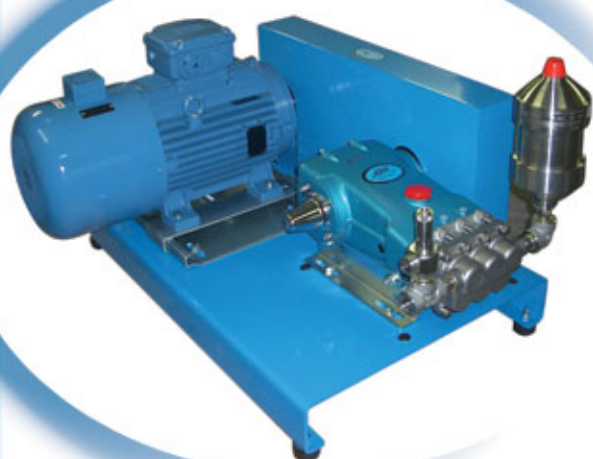

GRUPPI *di* POMPAGGIO

IMPIANTI DI *OSMOSI INVERSA*
e *RECUPERATORI DI ENERGIA*

Basso consumo energetico 

Costruiti per impieghi gravosi 

Ampio range di portata 

www.three-es.it • info@three-es.it

via Libertà, 105 • 20824 Lazzate (MB) • Tel. 02 96328225 Fax 02 96320029

Alcuni esempi di selezione

| PORTATA MAX (l/min) | PRESSIONE (bar) | MODELLO POMPA INOX | POTENZA ASSORBITA kW | POTENZA ASSORBITA + Hpb |
|------------------------------------|----------------------------|-----------------------------------|-------------------------------------|--|
| 11,5 | 65 | 2SF10SEEL | 1,4 | 0,9 |
| 13,5 | 65 | 3CP1221 | 1,7 | 1,1 |
| 23 | 65 | 5CP6221 | 2,9 | 1,9 |
| 40 | 65 | 7CP6171 | 5 | 3,2 |
| 38 | 65 | 1051 | 4,8 | 3,1 |
| 59 | 65 | 1541 | 7,4 | 4,8 |
| 88 | 65 | 2531 | 11 | 7,1 |
| 150 | 65 | 3541 | 19 | 12,3 |
| 210 | 65 | 6761 | 26,5 | 17,2 |
| 284 | 65 | 6771 | 35,5 | 23 |
| 417 | 65 | 152R60 | 53 | 34,5 |
| 634 | 65 | 152R80 | 105 | 68,2 |
| 25m 3h | 65 | 152R80 | 52 | 34 |
| 50m 3h | 65 | 152R100 | 104 | 68 |
| 100m 3h | 65 | 152R200 | 208 | 135 |
| 150m 3h | 65 | 152R300 | 312,5 | 203 |