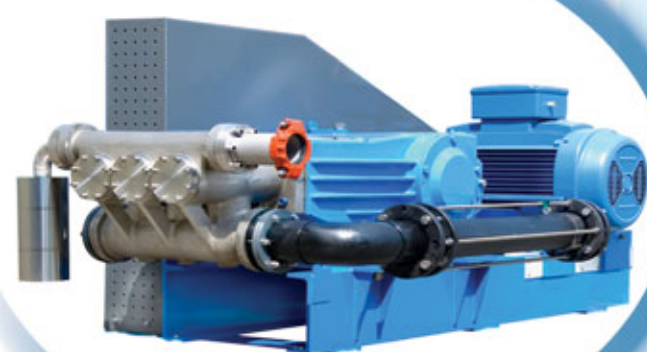

www.three-es.it • info@three-es.it

via Libertà, 105 • 20824 Lazzate (MB) • Tel. 02 96328225 Fax 02 96320029